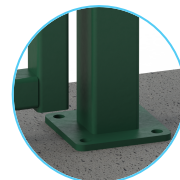

Serrure encastrée  
Locinox

Articulation GBM12

À sceller ou  
sur platine

Sites professionnels &  
logements collectifs

Jusqu'à 2 mètres  
de hauteur

Acier galvanisé

## GÉNÉRALITÉS

- Plastification haute adhérence par poudrage polyester de 70 microns minimum d'épaisseur
- Remplissage barreaux en tube acier galva zn 20x20mm
- Soudures 2 faces ou 4 faces à préciser

## DIMENSIONS

	Tailles
Passages standards	1.00 m
Hauteurs standards	1.00 / 1.20 / 1.50 / 1.75 / 2.00 m
Cadre en tube acier galva zn	40x40 mm
Piliers en tube acier galva zn	60x60 mm

Au-delà de ces dimensions, consultez-nous pour étude.

## ACCESSOIRES

- Serrure encastrée inox Locinox + gâche Fortyllock Locinox (x1)
- Cylindre européen (double entrée), plaque de propreté
- Articulations Locinox GBM12, ouv. À 90° (x2)
- Bouchon de pilier & vantail type polyamide à ailettes noir (x2)