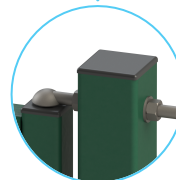

Serrure encastrée  
Locinox

Articulation GBM12

À sceller ou  
sur platine

Sites professionnels &  
logements collectifs

Jusqu'à 2 mètres  
de hauteur

Acier galvanisé

## GÉNÉRALITÉS

- Plastification haute adhérence par poudrage polyester de 70 microns minimum d'épaisseur
- Remplissage barreaux en tube acier galva zn 20x20mm
- Soudures 2 faces ou 4 faces à préciser

## DIMENSIONS

	Tailles
Passages standards	1.00 m
Hauteurs standards	1.00 / 1.20 / 1.50 / 1.75 / 2.00 m
Cadre en tube acier galva zn	40x40 mm
Piliers en tube acier galva zn	60x60 mm

Au-delà de ces dimensions, consultez-nous pour étude.

## ACCESSOIRES

- Serrure encastrée inox Locinox + gâche Fortyllock Locinox (x1)
- Cylindre européen (double entrée), plaque de propreté
- Articulations Locinox GBM12, ouv. À 90° (x2)
- Bouchon de pilier & vantail type polyamide à ailettes noir (x2)