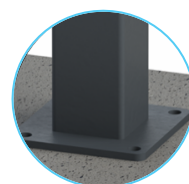

Serrure encastrée
Locinox

Articulation M16

Platine

Sites professionnels &
logements collectifs

Jusqu'à 2 mètres
de hauteur

Acier galvanisé

GÉNÉRALITÉS

- Plastification haute adhérence par poudrage polyester de 70 microns minimum d'épaisseur
- Remplissage grillage maille 50x50 mm

OPTIONS

- Pilier sur platine, Trappe de visite sur piliers
- Amarrage clôture (simple torsion / treillis soudé)
- Dispositif anti-franchissement (lisse dentée, bavolet défensif avec fil de ronce)
- Ferme porte, gâche électrique, ventouse électromagnétique

DIMENSIONS

	Tailles
Passages standards	1.00 / 1.20 / 1.50 m
Hauteurs standards	1.00 / 1.25 / 1.50 / 1.75 / 2.00m
Cadre en tube d'acier galva zn	50x50mm
Pilier en tube acier galva zn	80x80mm

Au-delà de ces dimensions, consultez-nous pour étude.

ACCESSOIRES

- Serrure encastrée + gâche Fortylock Locinox (x1)
- Cylindre européen (double entrée), entrée adhésive aluminium (x2)
- Articulations M16 locinox-ouv. À 180° (x2)
- Bouchon de pilier type polyamide à ailettes noir (x2)